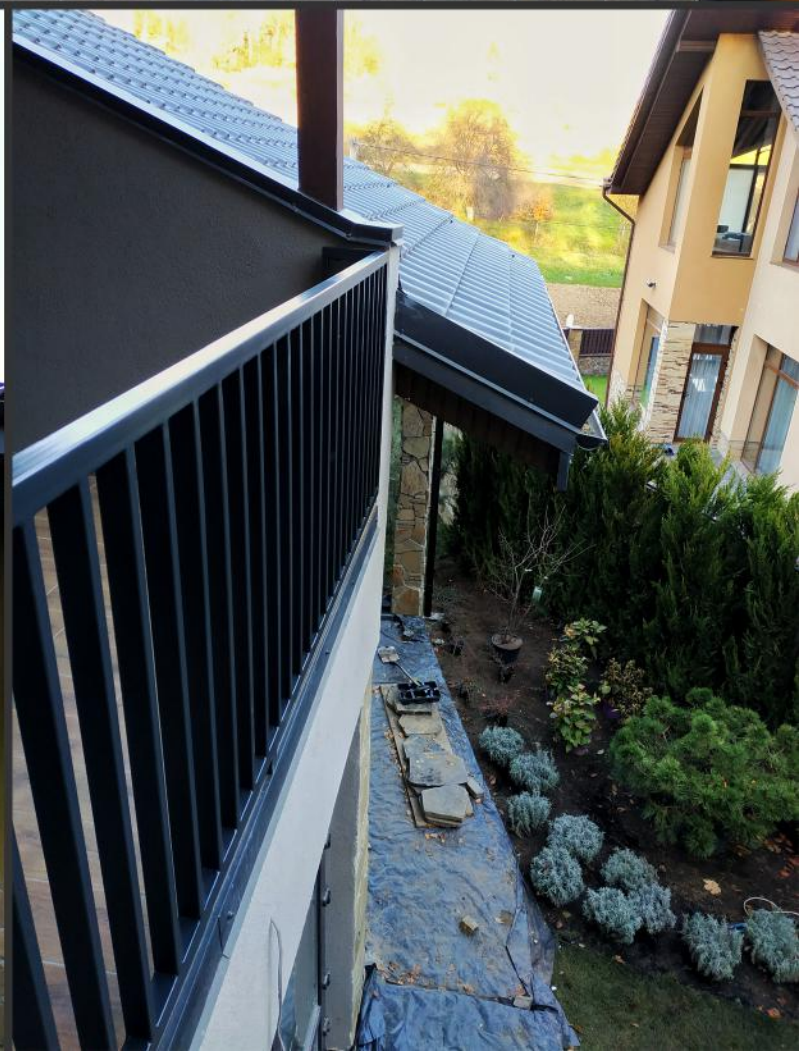

Металеві косоури бувають різних типів: на одному косоурі, на двох косоурах, прямі, забіжні, з площадкою їтд.

Косоур

типи конструкції

Драбина на антресоль: драбина рухомого типу на кронштейнах, дає можливість підсунути драбину до стіни та збільшити прохід в обмеженому просторі.

Перила

Model: Vertical

Приватний будинок

Перила

Model: Vertical

Приватний будинок

Перила

Model: Vertical