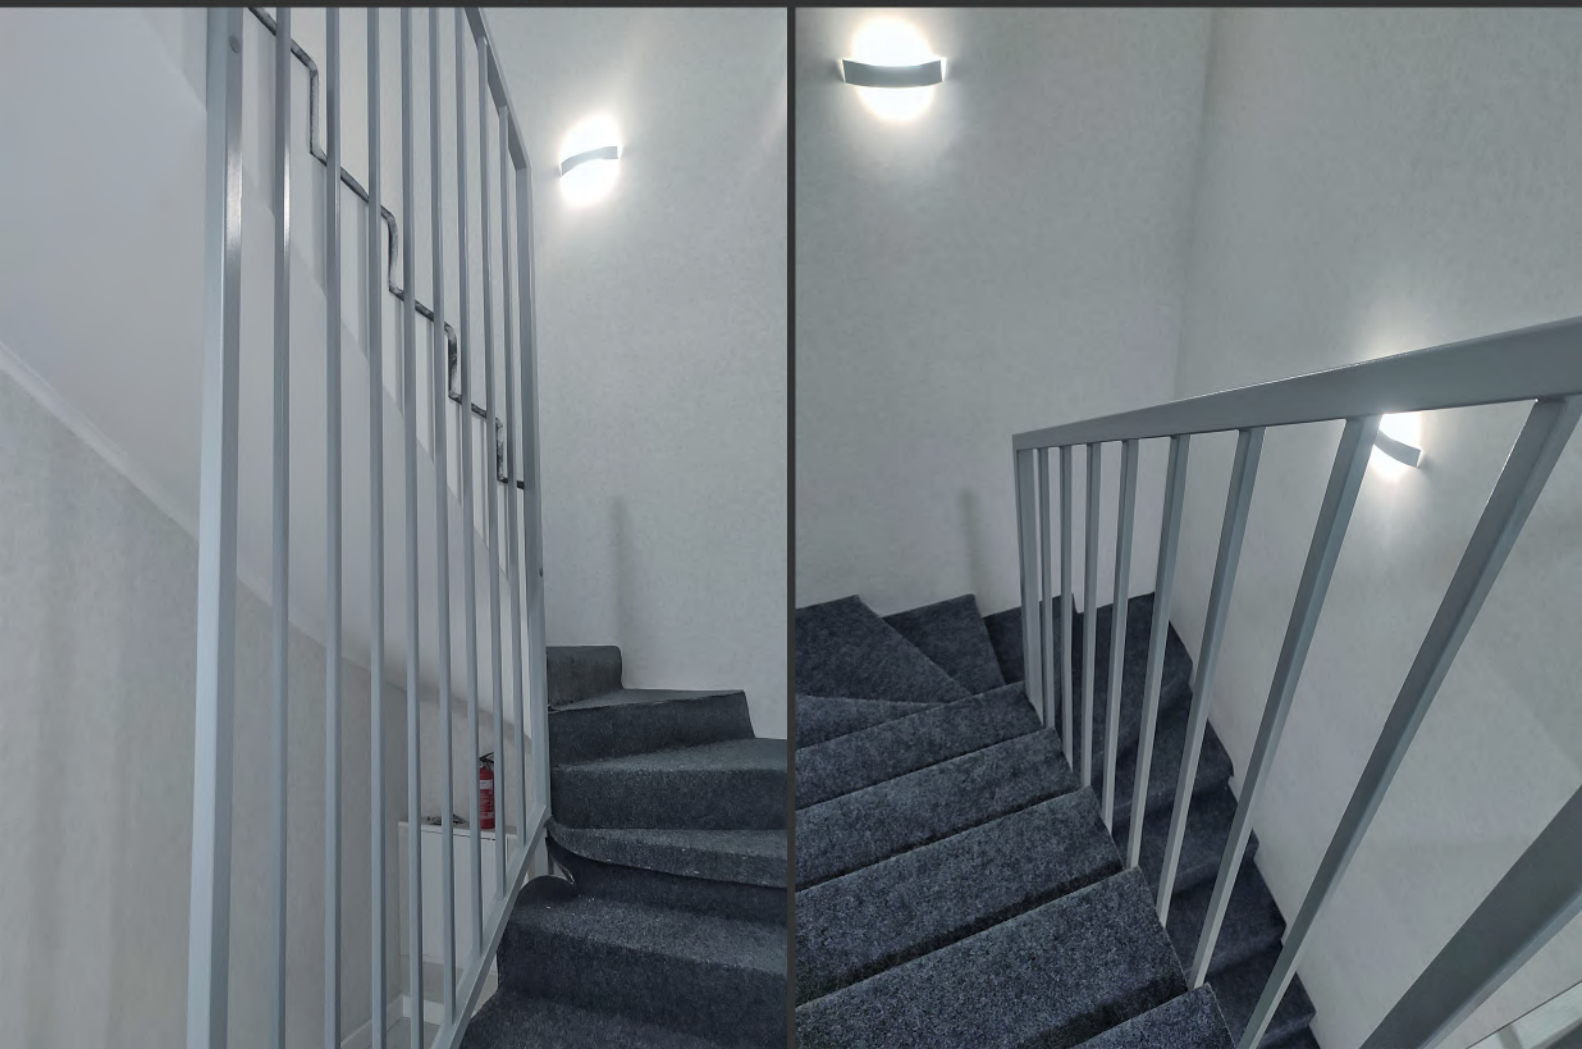

Перила

Model: Vertical

Приватний будинок