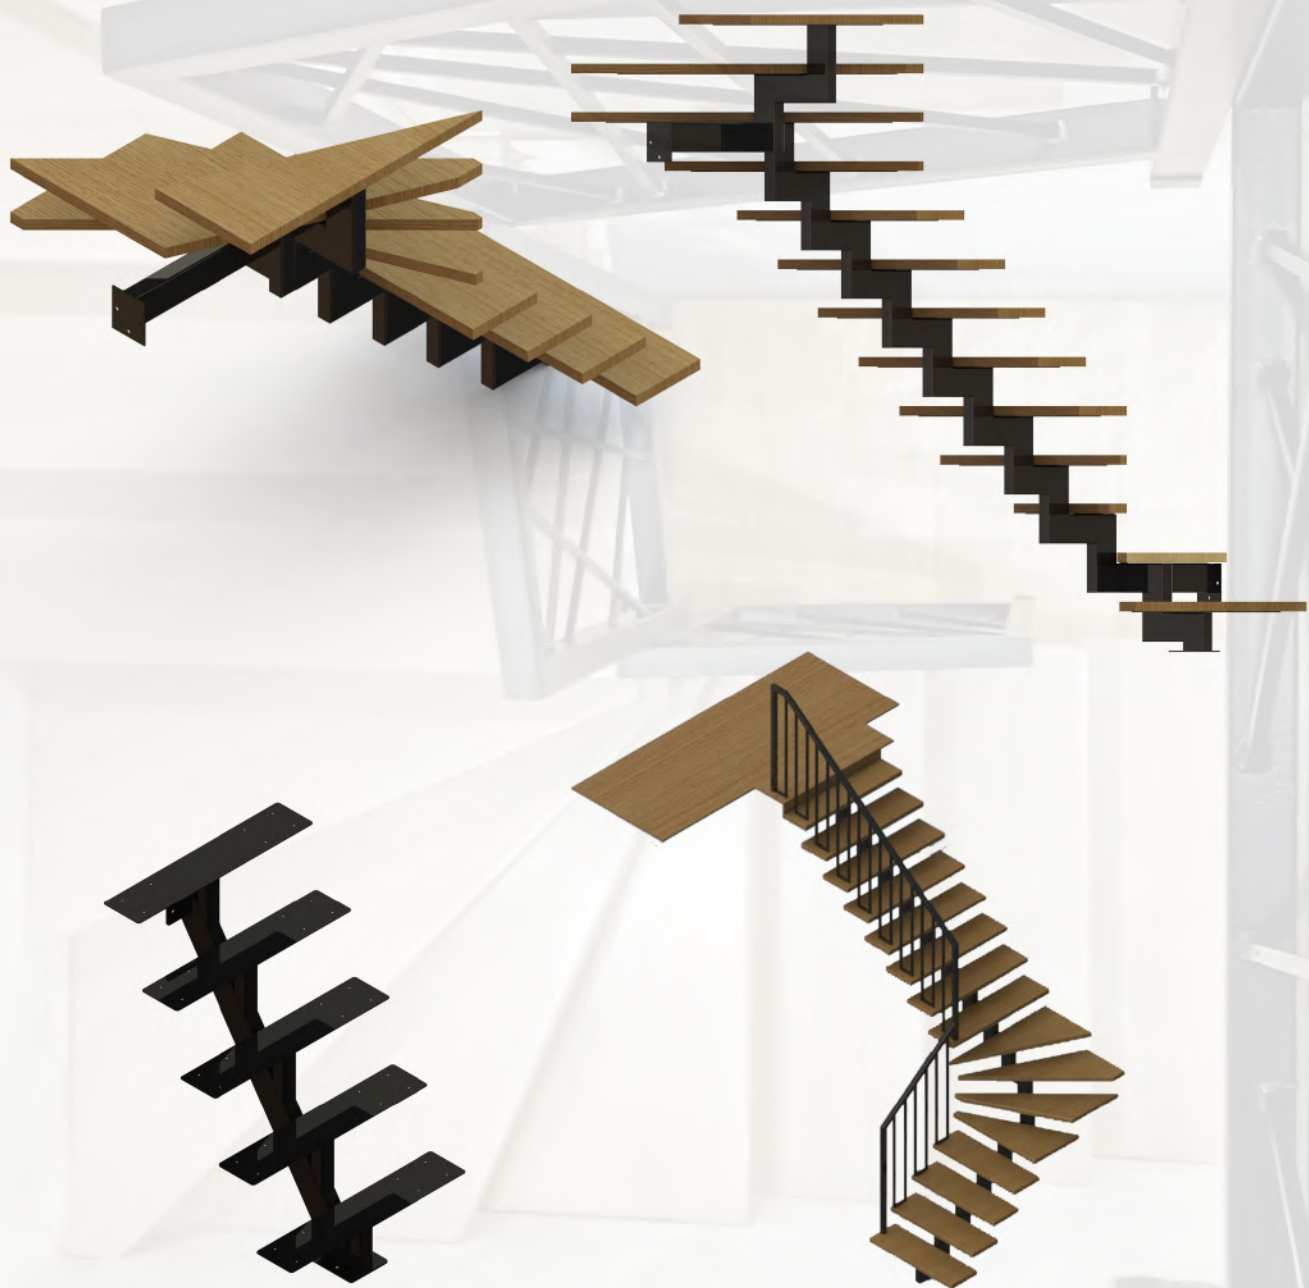

Перила

типи наповнень

Chaos

Horizon

Vertical

Domino

Line 1

Line 2

Металеві косоури бувають різних типів: на одному косоурі, на двох косоурах, прямі, забіжні, з площадкою їтд.

Косоур

типи конструкції

Драбина на антресоль: драбина рухомого типу на кронштейнах, дає можливість підсунути драбину до стіни та збільшити прохід в обмеженому просторі.